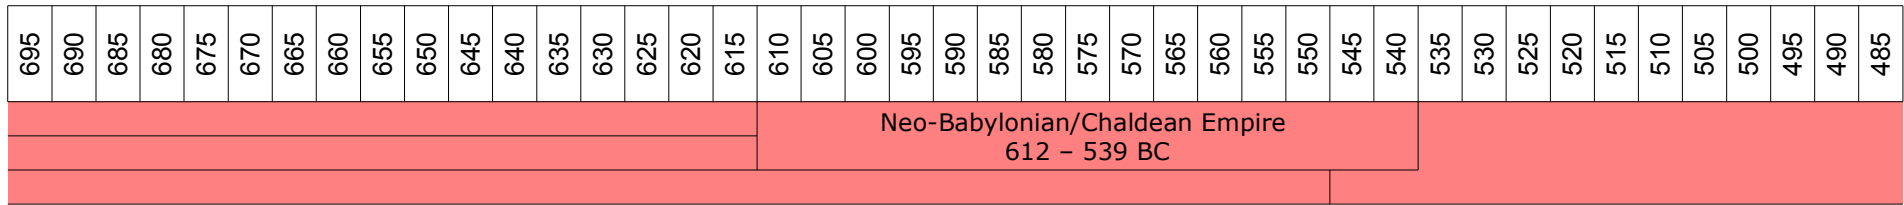

Zhou Dynasty 1027–256 BC

Chorrera culture 1300 BC -

Olmec, 1200–600 BC, Veracruz and Tabasco

Maya, 1000 BC - 600 BC (Middle Preclassic)

Kush 1070 BC - 663 BC

910	905	900	895	890	885	880	875	870	865	860	855	850	845	840	835	830	825	820	815	810	805	800	795	790	785	780	775	770	765	760	755	750	745	740	735	730	725	720	715	710	705	700
-----	-----	-----	-----	-----	-----	-----	-----	-----	-----	-----	-----	-----	-----	-----	-----	-----	-----	-----	-----	-----	-----	-----	-----	-----	-----	-----	-----	-----	-----	-----	-----	-----	-----	-----	-----	-----	-----	-----	-----	-----	-----	-----

265	260	255	250	245	240	235	230	225	220	215	210	205	200	195	190	185	180	175	170	165	160	155	150	145	140	135	130	125	120	115	110	105	100	95	90	85	80	75	70	65	60	55
-----	-----	-----	-----	-----	-----	-----	-----	-----	-----	-----	-----	-----	-----	-----	-----	-----	-----	-----	-----	-----	-----	-----	-----	-----	-----	-----	-----	-----	-----	-----	-----	-----	-----	----	----	----	----	----	----	----	----	----