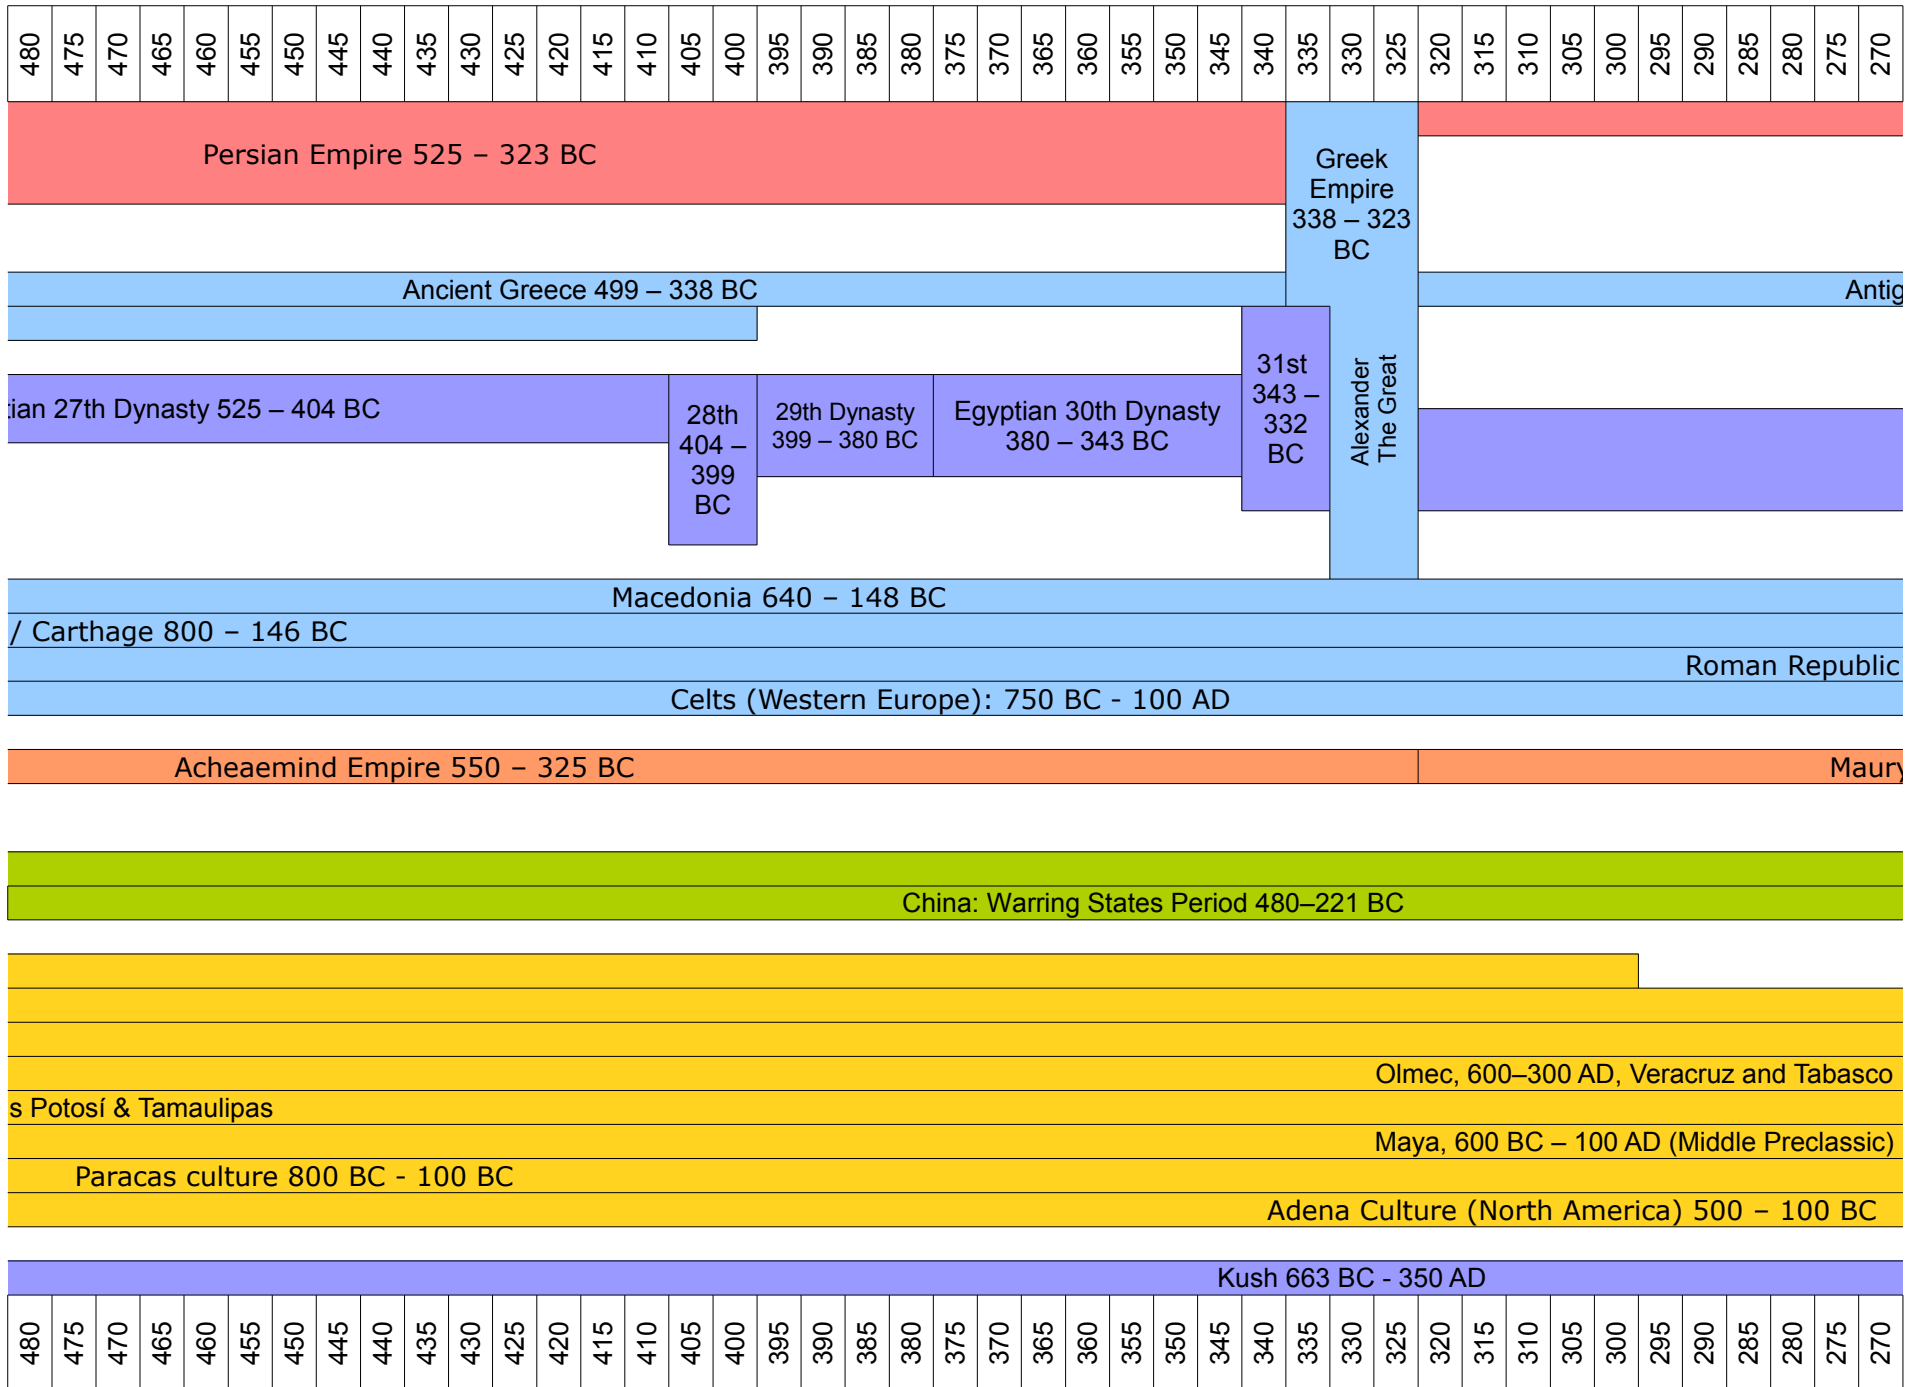

480
475
470
465
460
455
450
445
440
435
430
425
420
415
410
405
400
395
390
385
380
375
370
365
360
355
350
345
340
335
330
325
320
315
310
305
300
295
290
285
280
275
270

Malachi

The rulers and dynasties
some way: Ptol
Of Syria which includes lan
of Egypt and maintains cor

Assyrian Empire 1100 – 612 BC

Babylonian Empire 1100 – 612 BC

Medes 1200 – 550 BC

Ancient Greece 1100 – 500 BC

1st 962 – 872 BC

Egyptian Dynasties 24th – 25th

Egyptian Dynasties 22nd & 23rd 945 – 727 BC

Mahajanapadas 1000 - 500 BC

Zhou Dynasty 1027–256 BC

Chorrera culture 1300 BC -

Olmec, 1200–600 BC, Veracruz and Tabasco

Maya, 1000 BC - 600 BC (Middle Preclassic)

Kush 1070 BC - 663 BC

910	905	900	895	890	885	880	875	870	865	860	855	850	845	840	835	830	825	820	815	810	805	800	795	790	785	780	775	770	765	760	755	750	745	740	735	730	725	720	715	710	705	700
-----	-----	-----	-----	-----	-----	-----	-----	-----	-----	-----	-----	-----	-----	-----	-----	-----	-----	-----	-----	-----	-----	-----	-----	-----	-----	-----	-----	-----	-----	-----	-----	-----	-----	-----	-----	-----	-----	-----	-----	-----	-----	-----

265	260	255	250	245	240	235	230	225	220	215	210	205	200	195	190	185	180	175	170	165	160	155	150	145	140	135	130	125	120	115	110	105	100	95	90	85	80	75	70	65	60	55
-----	-----	-----	-----	-----	-----	-----	-----	-----	-----	-----	-----	-----	-----	-----	-----	-----	-----	-----	-----	-----	-----	-----	-----	-----	-----	-----	-----	-----	-----	-----	-----	-----	-----	----	----	----	----	----	----	----	----	----