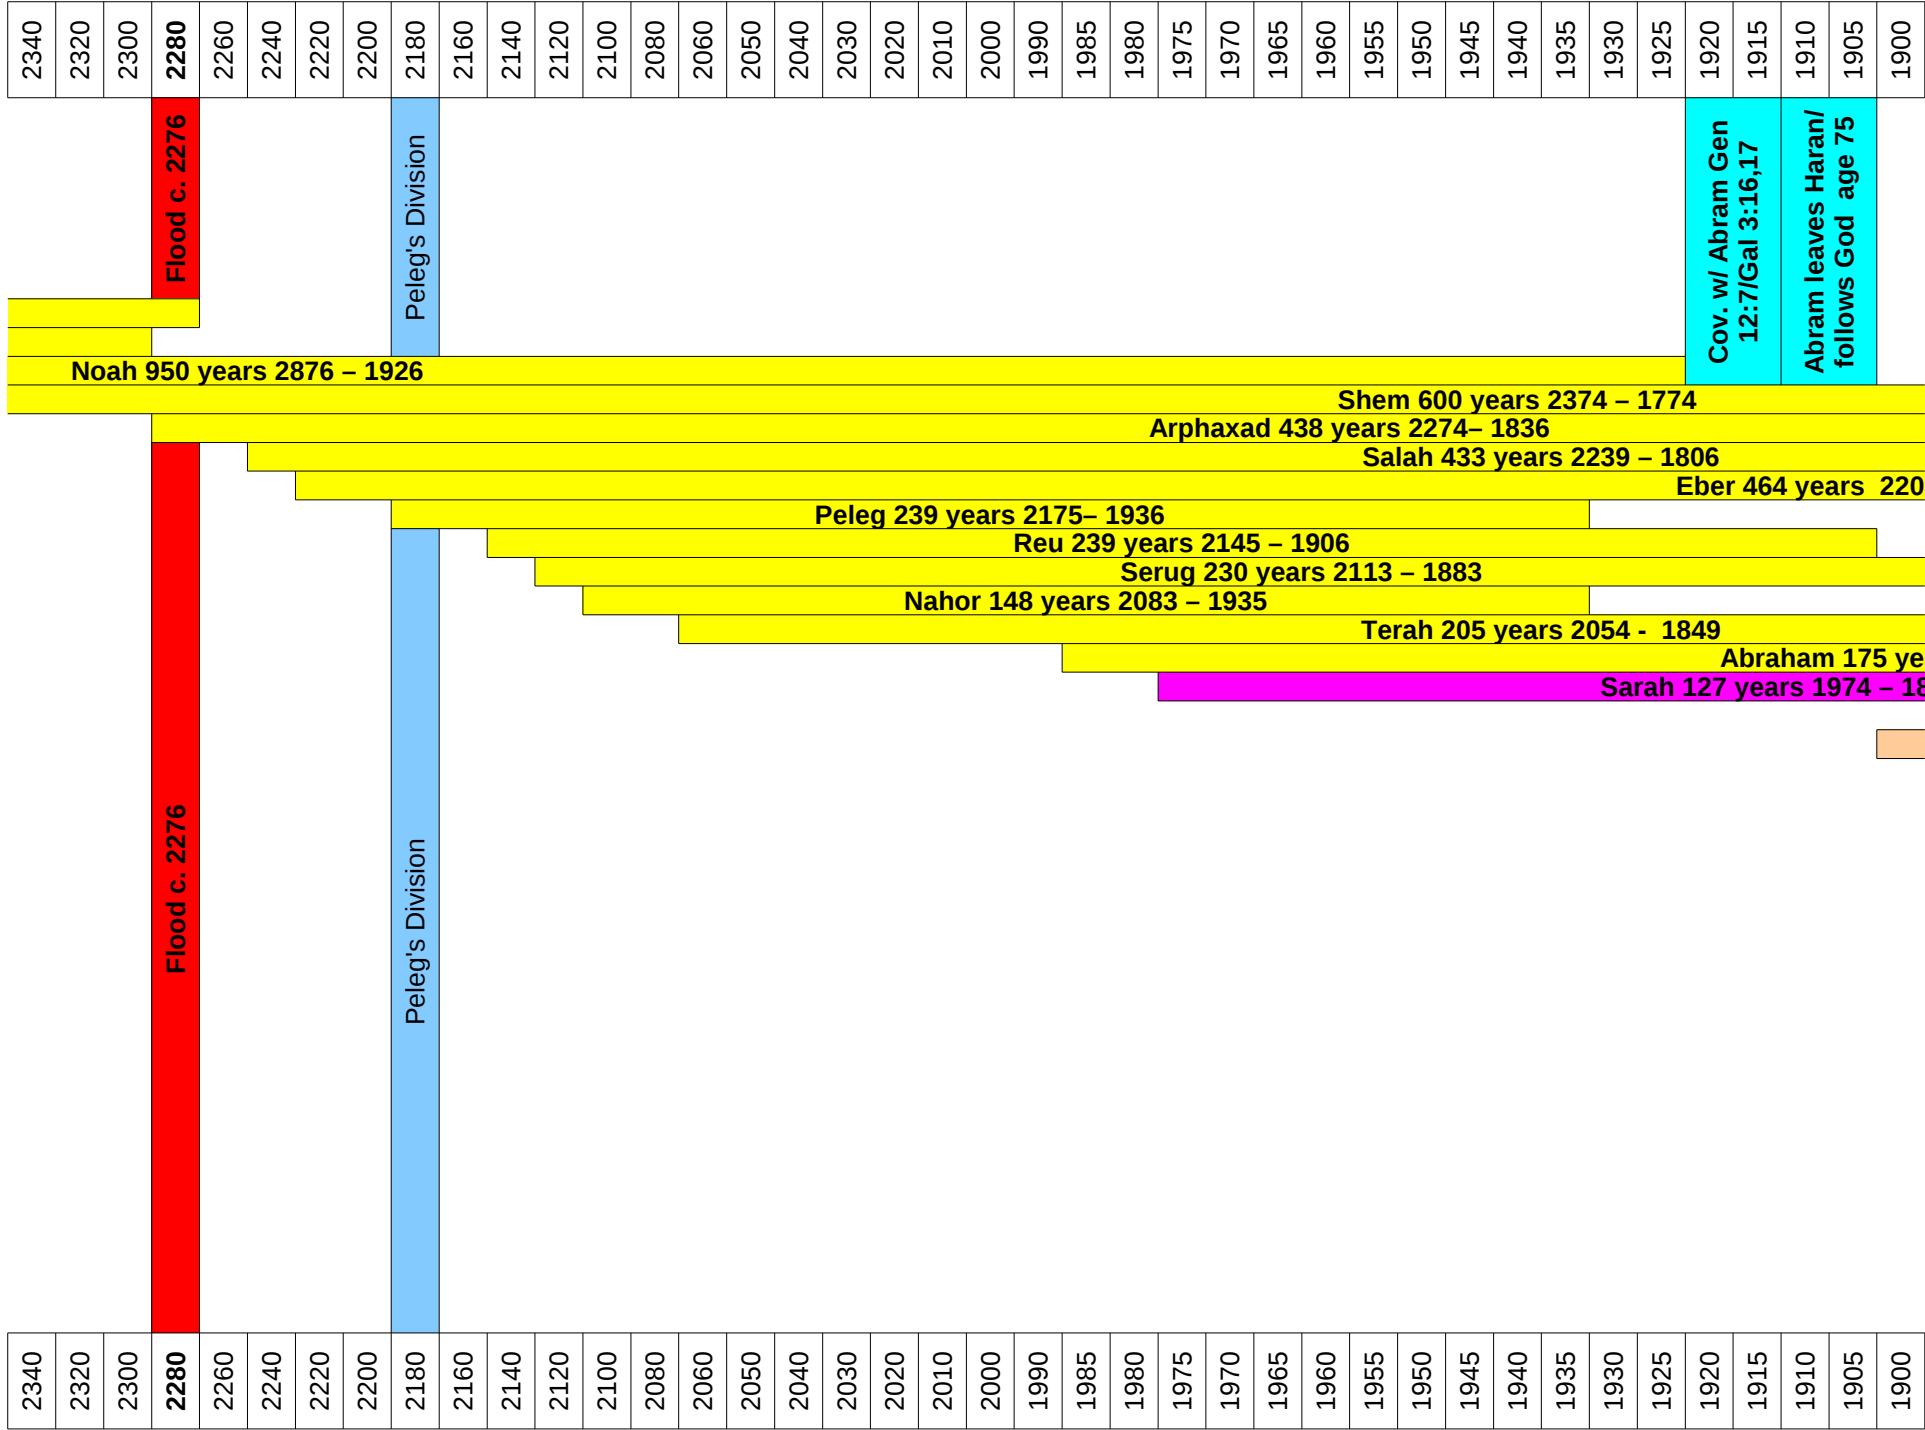

3940	3920	3900	3880	3860	3840	3820	3800	3780	3760	3740	3720	3700	3680	3660	3640	3620	3600	3580	3560	3540	3520	3500	3480	3460	3440	3420	3400	3380	3360	3340	3320	3300	3280	3260	3240	3220	3200	3180	3160
------	------	------	------	------	------	------	------	------	------	------	------	------	------	------	------	------	------	------	------	------	------	------	------	------	------	------	------	------	------	------	------	------	------	------	------	------	------	------	------

1895
1890
1885
1880
1875
1870
1865
1860
1855
1850
1845
1840
1835
1830
1825
1820
1815
1810
1805
1800
1795
1790
1785
1780
1775
1770
1765
1760
1755
1750
1745
1740
1735
1730
1725
1720
1715
1710
1705
1700

1895
1890
1885
1880
1875
1870
1865
1860
1855
1850
1845
1840
1835
1830
1825
1820
1815
1810
1805
1800
1795
1790
1785
1780
1775
1770
1765
1760
1755
1750
1745
1740
1735
1730
1725
1720
1715
1710
1705
1700

e death of Samuel c.1010. Note: judges' dates are all approximate.

Slavery to Jabin, King of Canaan for 20 yrs.

Slavery to Midian for 7 yrs.

Slavery to Philistines and oppressed by Ammon for 18 yrs.

1095	1090
------	------

**for 20  
yrs**

**Slavery to  
the  
Philistines for  
40 yrs  
-  
contin  
ues on  
next  
chart.**

1095	1090
------	------